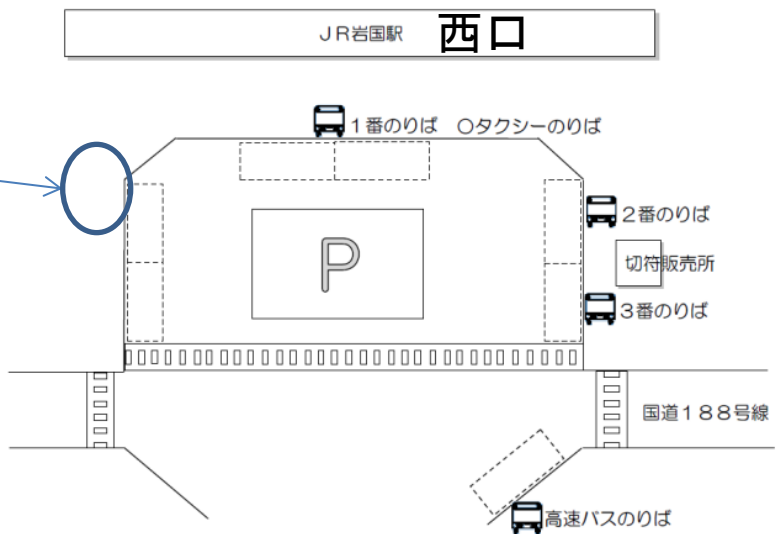

シャトルバスの発着場所

岩国駅について

岩国駅発はこの付近でお待ちください。

岩国駅バスのりば

シャトルバスのダイヤ

11/4(土) 行き

岩国観光バス①	岩国シティビューホテル	⇒ ^(5分)	岩国駅	⇒ ^(5分)	グリーンリッチホテル	⇒⇒⇒ ^(約15分)	会場 (岩国国際観光ホテル)
	7:30		7:35		7:40		7:55
	8:15		8:20		8:25		8:40
	9:00		9:05		9:10		9:25
	9:45		9:50		9:55		10:10

岩国観光バス②	グリーンリッチホテル	⇒ ^(5分)	岩国駅	⇒ ^(5分)	岩国シティビューホテル	⇒⇒⇒ ^(約15分)	会場 (岩国国際観光ホテル)
	7:35		7:40		7:45		8:00
	8:20		8:25		8:30		8:45
	9:05		9:10		9:15		9:30
	9:50		9:55		10:00		10:15

観光ホテルバス③	岩国シティビューホテル	⇒ ^(5分)	岩国駅	⇒ ^(5分)	グリーンリッチホテル	⇒⇒⇒ ^(約15分)	会場 (岩国国際観光ホテル)
	8:00		8:05		8:10		8:25
	8:45		8:50		8:55		9:10

観光ホテルバス④	グリーンリッチホテル	⇒ ^(5分)	岩国駅	⇒ ^(5分)	岩国シティビューホテル	⇒⇒⇒ ^(約15分)	会場 (岩国国際観光ホテル)
	8:00		8:05		8:10		8:25
	8:45		8:50		8:55		9:10

各発着場所の時刻表

岩国シティビューホテル	岩国駅	グリーンリッチホテル
7:30始発	7:35	7:35始発
7:45	7:40	7:40
8:00始発	8:05	8:00始発
8:10	8:05	8:10
8:15始発	8:20	8:20始発
8:30	8:25	8:25
8:45始発	8:50	8:45始発
8:55	8:50	8:55
9:00始発	9:05	9:05始発
9:15	9:10	9:10
9:45始発	9:50	9:50始発
10:00	9:55	9:55